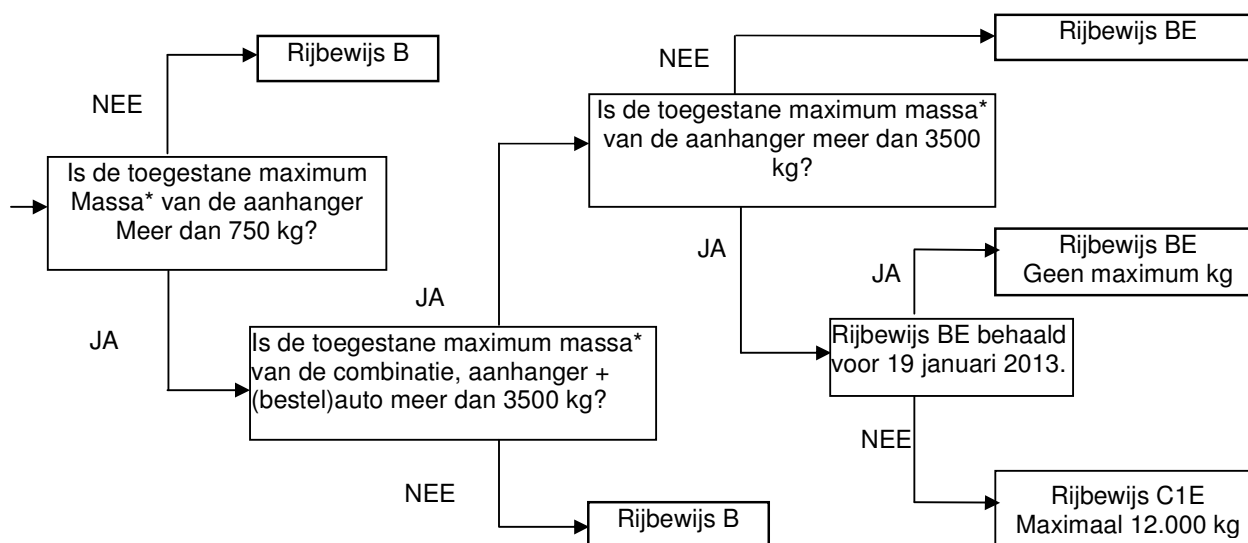

Verkeer

Transport

Logistiek

Veiligheid

**Wanneer een BE-rijbewijs?**

\* Toegestane maximum massa: ledig gewicht van de aanhangwagen + het laadvermogen van de aanhangwagen volgens kenteken.